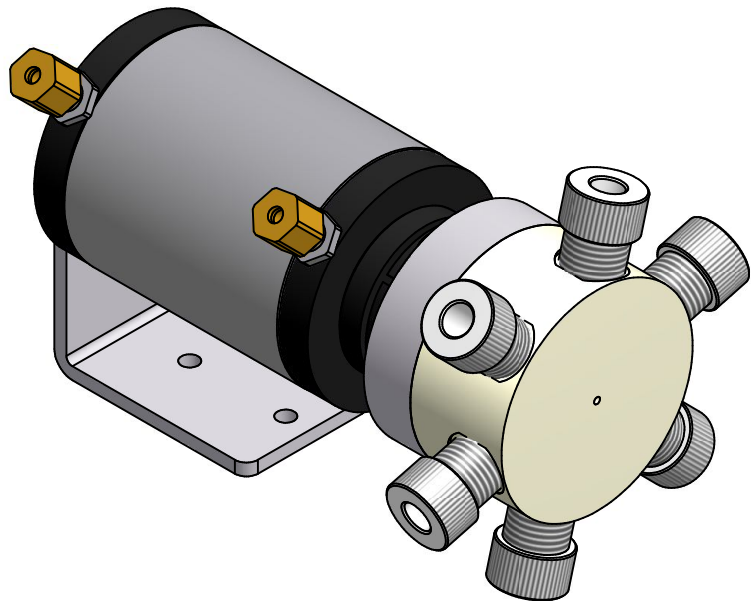

C42-9786A valve, 6 port 2-pos., shown

Dimension in mm [Inch]

1/2-20 UNF threaded fitting details for use with 1/4" OD tubing.

Part#	Description	Bore		X		Y		L	
		mm	Inch	mm	Inch	mm	Inch	mm	Inch
C42-9784A	Valve-plug, 4 port	Ø4.57	Ø0.18"	Ø37.85	Ø1.49"	-70	-2.76"	48	1.89"
C42-9786A	Valve-plug, 6 port	Ø4.57	Ø0.18"	Ø50.55	Ø1.99"	-83	-3.26"	51.3	2.02"

Aenderungen:
MODIFICATIONS:

PART NO.:

Material
MATERIAL

Dimensionen
DIMENSIONS

Projektion
PROJECTION

Allgemein Toleranzen
GENERAL TOLERANCES

SN EN 22768-1/ISO 2768

**C42 Valve, 1/2-20 UNF
Air actuated**

General dimensions

Masstab SCALE	Gezeichnet DRAWN	23.10.2009	F.P.
1:1	Gepflicht / Freigabe CHECKED/RELEASE	23.10.2009	FCo
CAD Nr. CAD NO.	506353.idw		

Unterverz.:
SUB DIRC.: KUNDE

Zeichnungs Nr. / DRAWING NO.